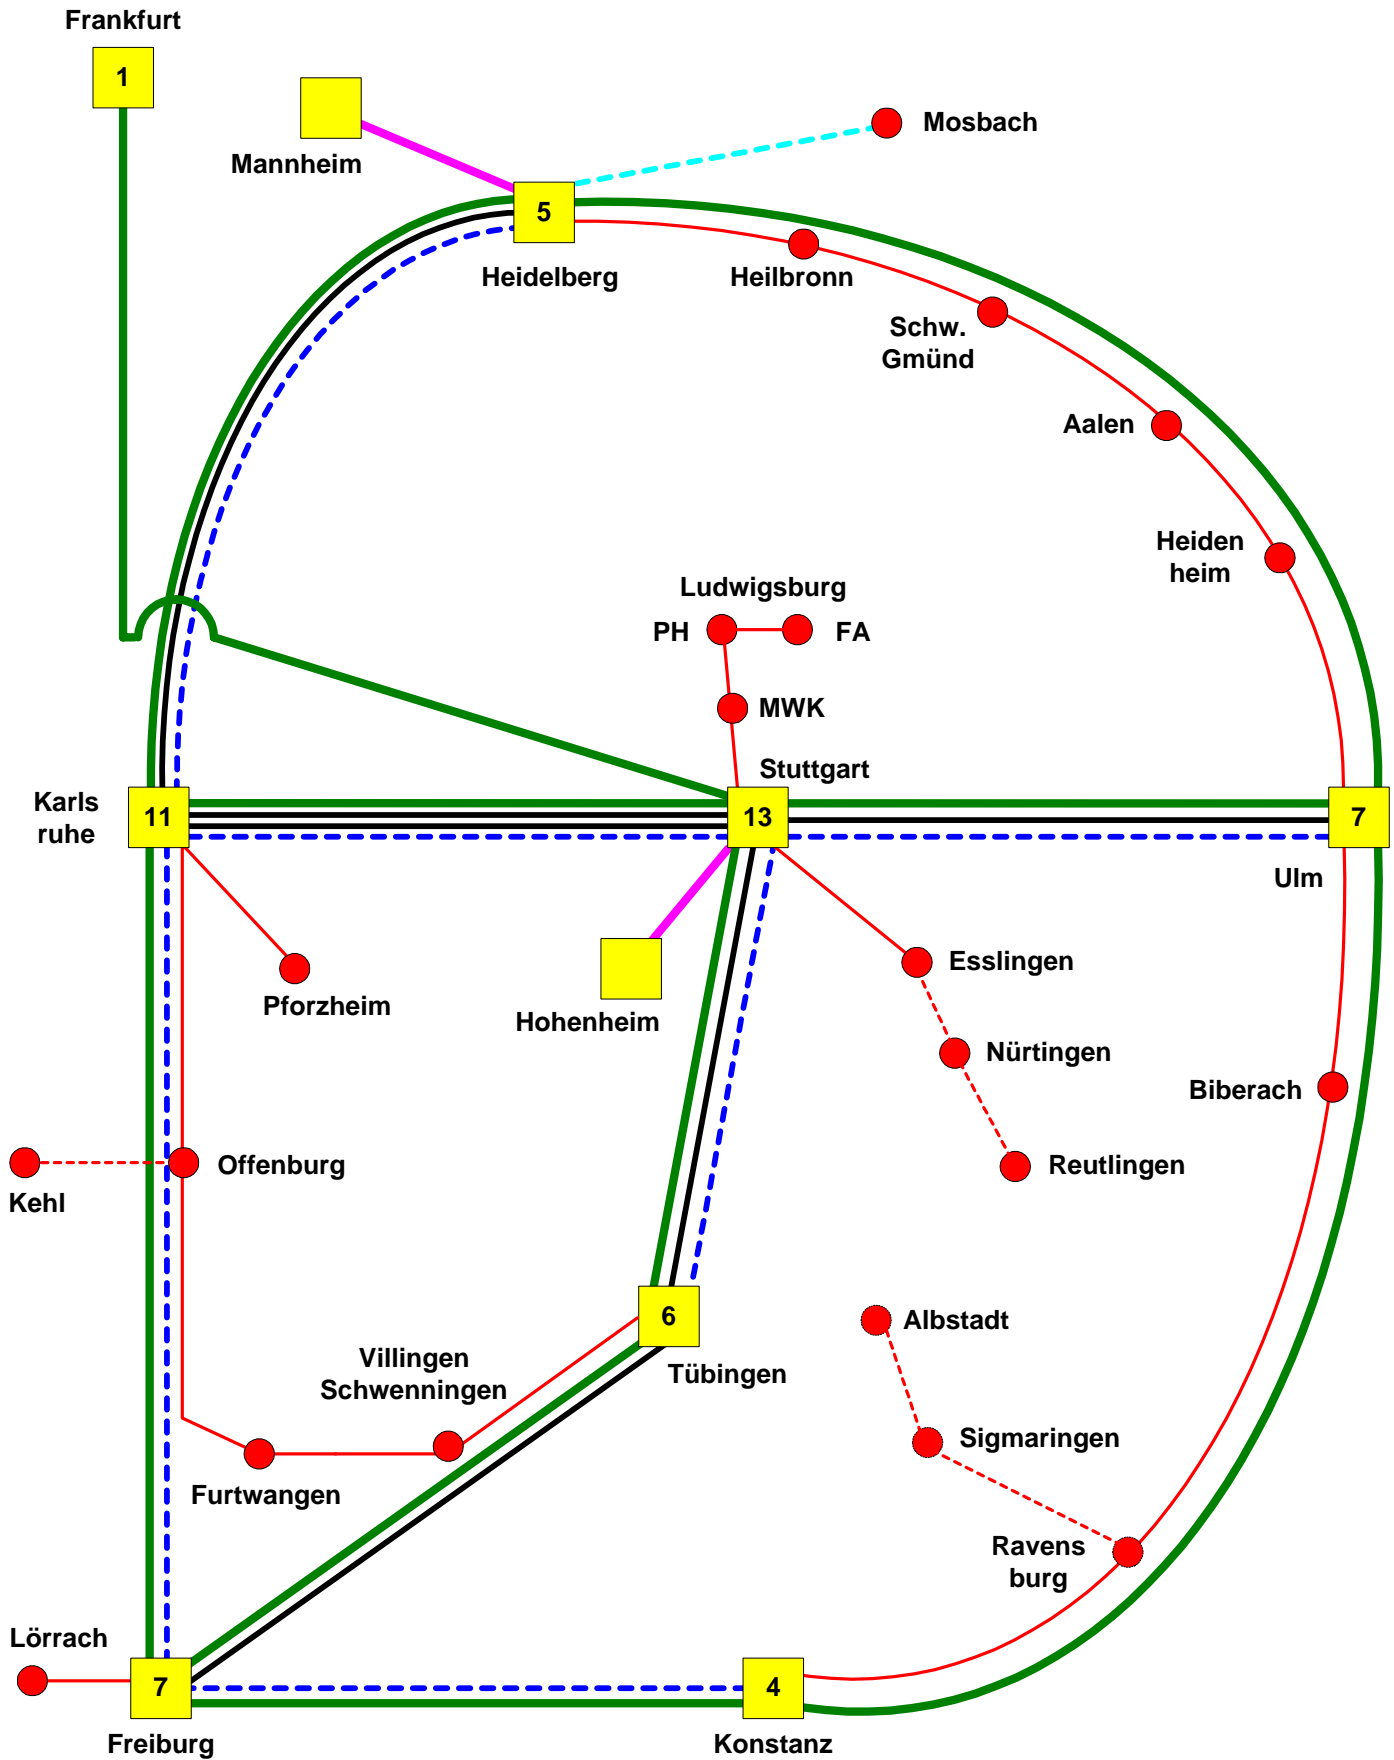

Physical BelWü - Infrastructure

IP (DPT) Lambda 2,4 - 10 Gbps
 Supercomputer Link 2,4 Gbps
 SDH/ATM Lambda 2,4 Gbps
 SDH/FH Lambda 2,4 Gbps
 Radio Link 155 Mbps
 Dark Fiber

FA: Filmakademie
 PH: Pädagogische Hochschule
 MWK: Ministry of Science, Research and the Arts
 X Number of Lambdas
 - - - GigabitEthernet

 **BelWü-Coordination**
 University of Stuttgart

07.11.2003